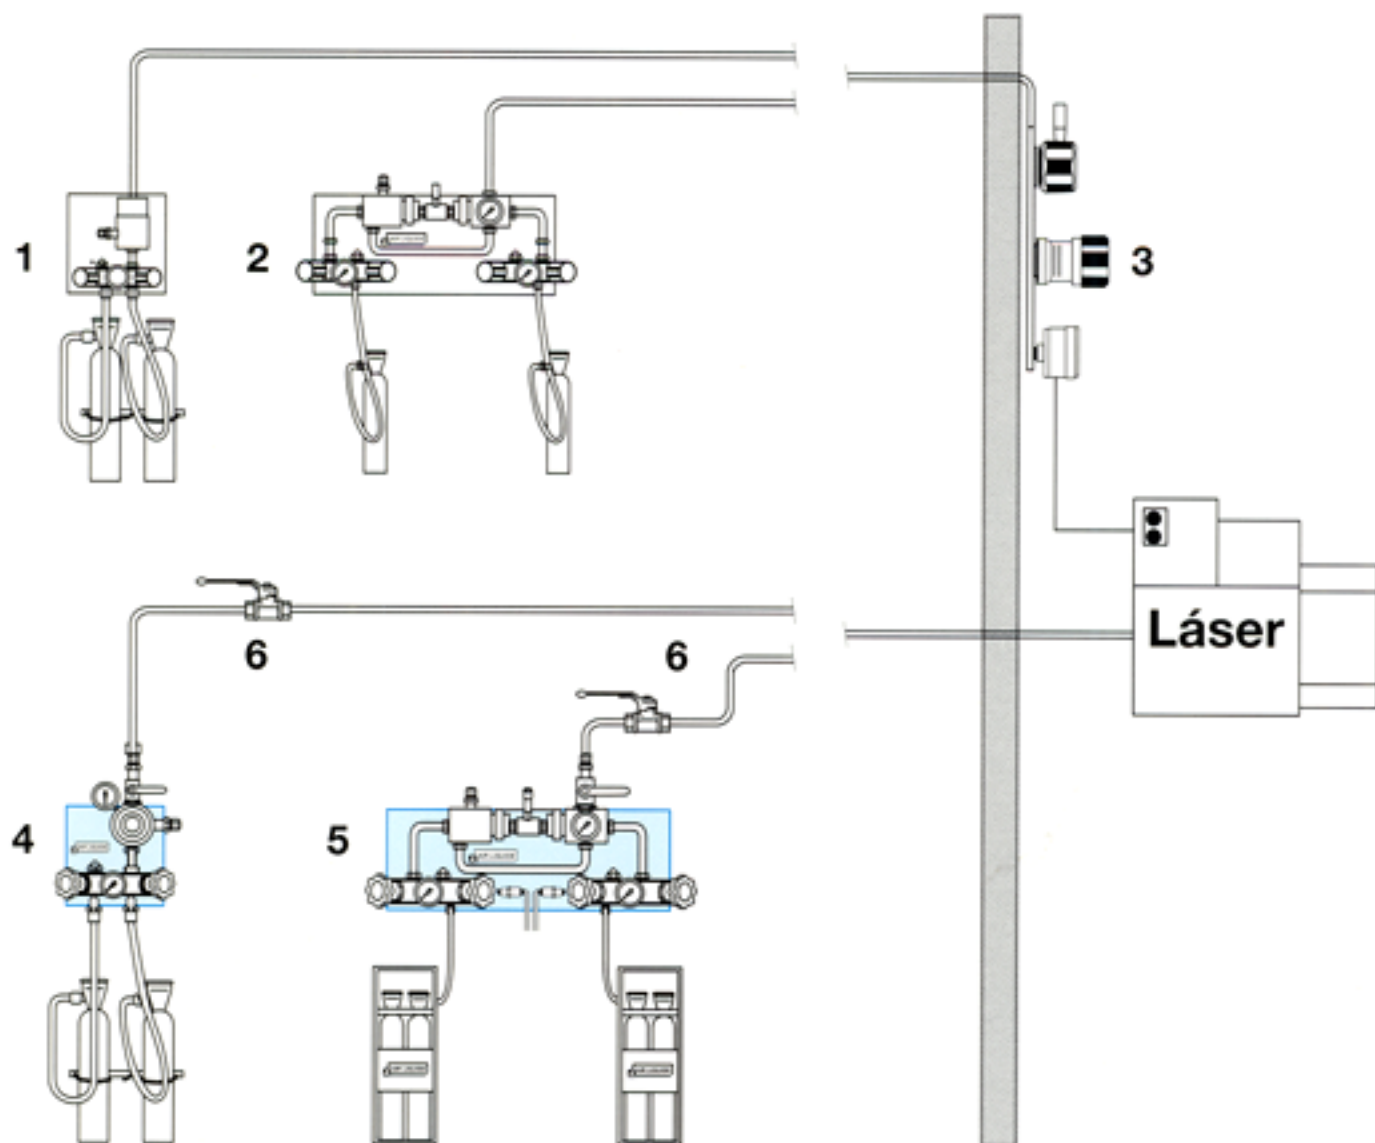

Instalaciones estándar LASAL

#### Instalaciones para gases de generador

- 1 Módulo manual de gases puros ML
- 2 Central automática de gases puros CLSA
- 3 Toma de gases PdG: válvula de cierre, manorreductor regulable hasta 8 bar